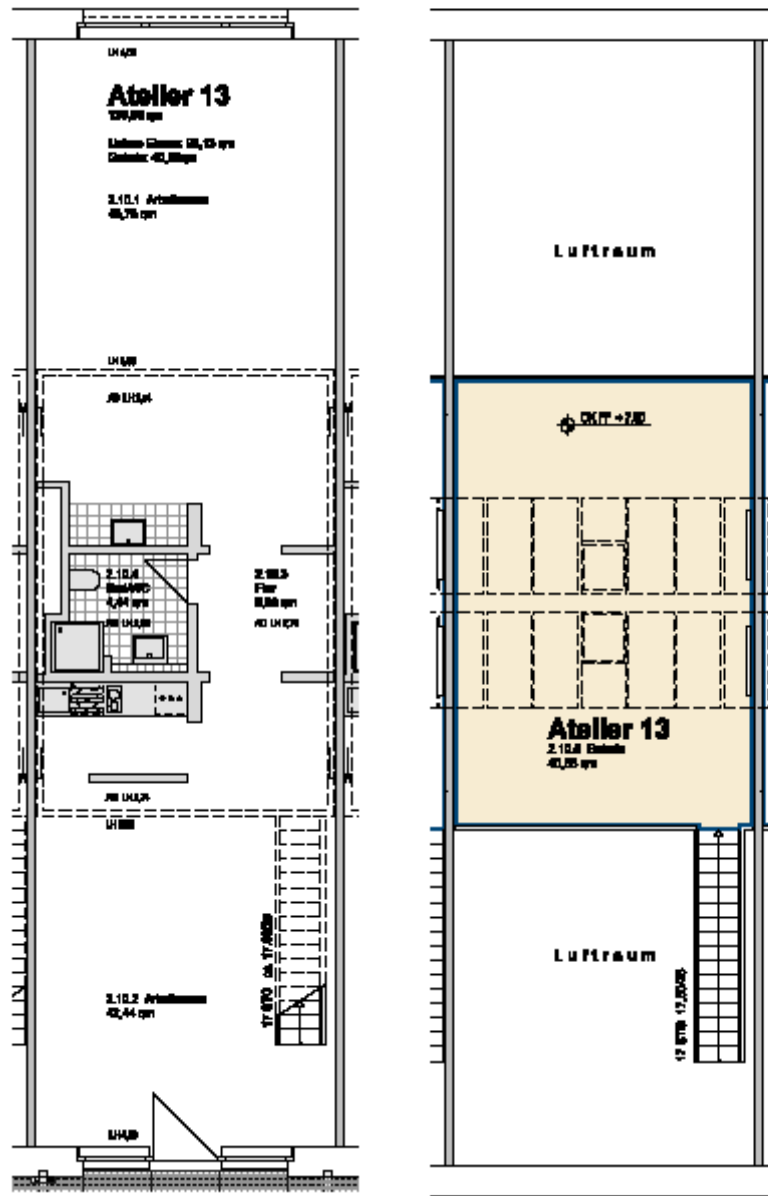

Grundriss:

Vermietungsmanagement:

Anke Schuster – GSE gGmbH - Wilhelminenhofstr. 83-85, Haus 79, Atelier 15 - 12459 Berlin
Telefon: 0163 - 899 45 33 - E-Mail: schuster@gseggmbh.de - <http://www.atelierhaus79.de>