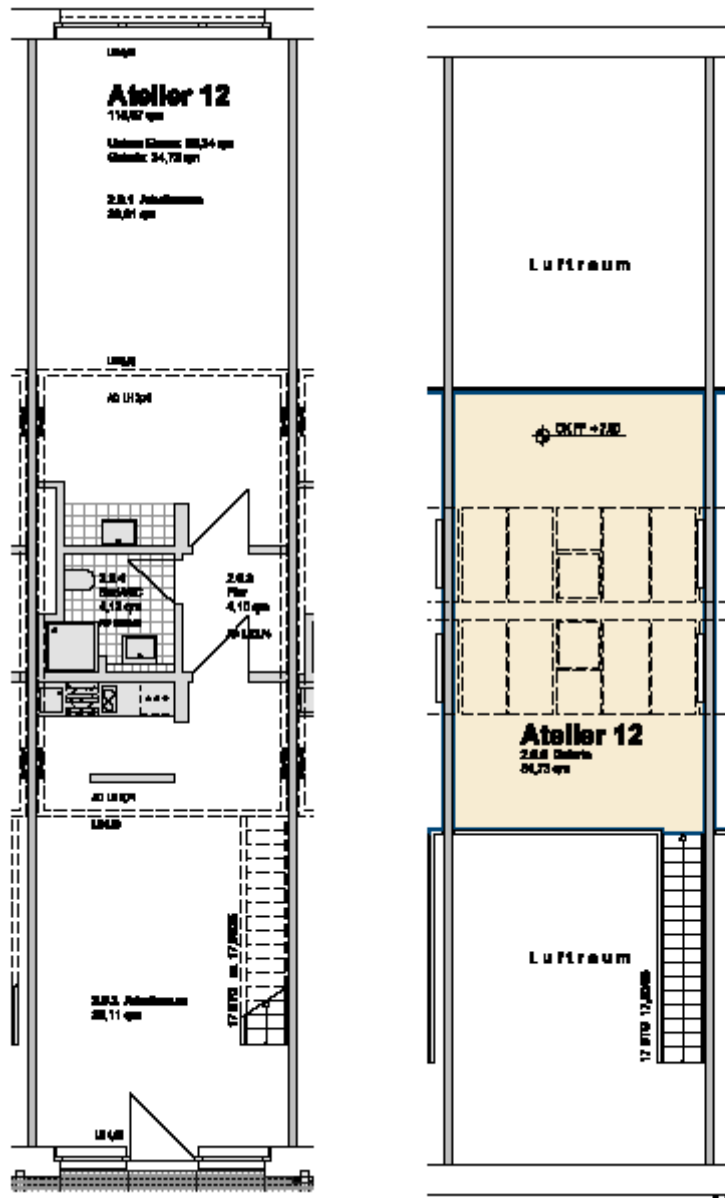

Grundriss:

Vermietungsmanagement:

Anke Schuster – GSE gGmbH - Wilhelminenhofstr. 83-85, Haus 79, Atelier 15 - 12459 Berlin
Telefon: 0163 - 899 45 33 - E-Mail: schuster@gseggmbh.de - <http://www.atelierhaus79.de>